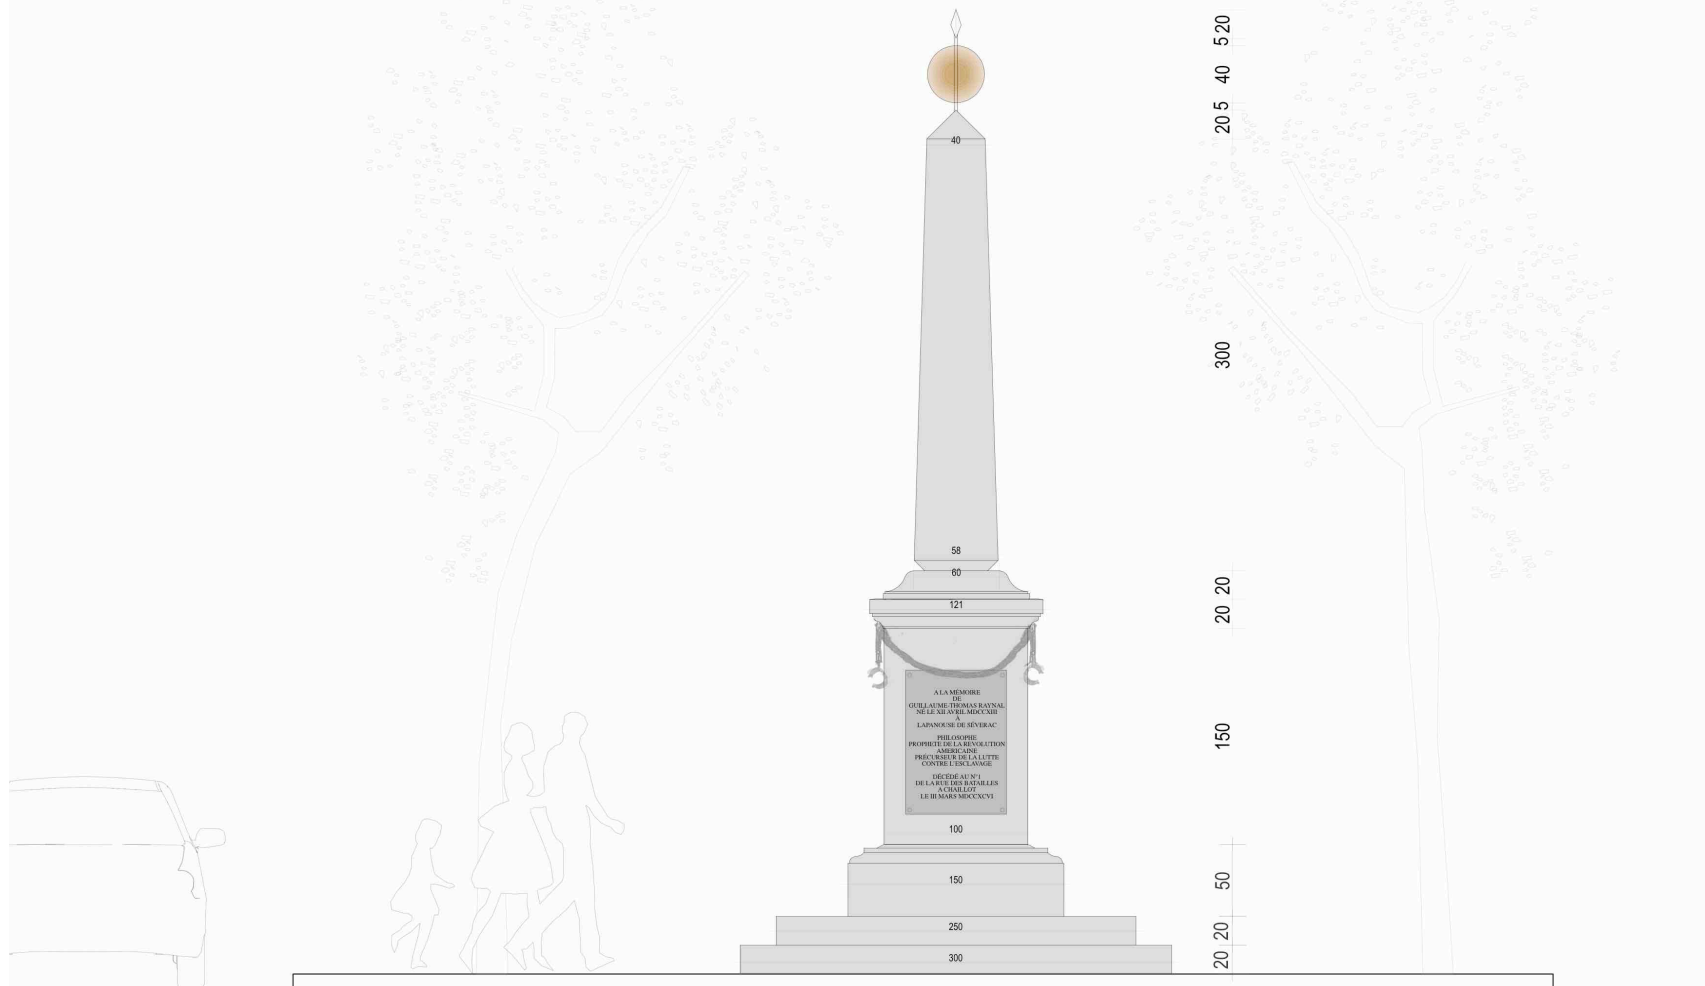

Monument Hommage à L'abbé Raynal

Avenue Du président Wilson, Paris 75016

PHASE
PC
MAITRISE D'OUVRAGE
Société d'Etude Guillaume-Thomas Raynal

VUE
Situation

ECHELLE
DATE
24/01/2016

N

Monument Hommage à L'abbé Raynal

Avenue Du président Wilson, Paris 75016

FACE 1

PHASE
PC

VUE
Face 1

ECHELLE
1:20

DATE
24/01/2016

MAITRISE D'OUVRAGE
Société d'Etude Guillaume-Thomas Raynal

N

Monument Hommage à L'abbé Raynal

Avenue Du président Wilson, Paris 75016

FACE 2

PHASE
PC

VUE
Face 2

ECHELLE
1:20

DATE
24/01/2016

MAITRISE D'OUVRAGE
Société d'Etude Guillaume-Thomas Raynal