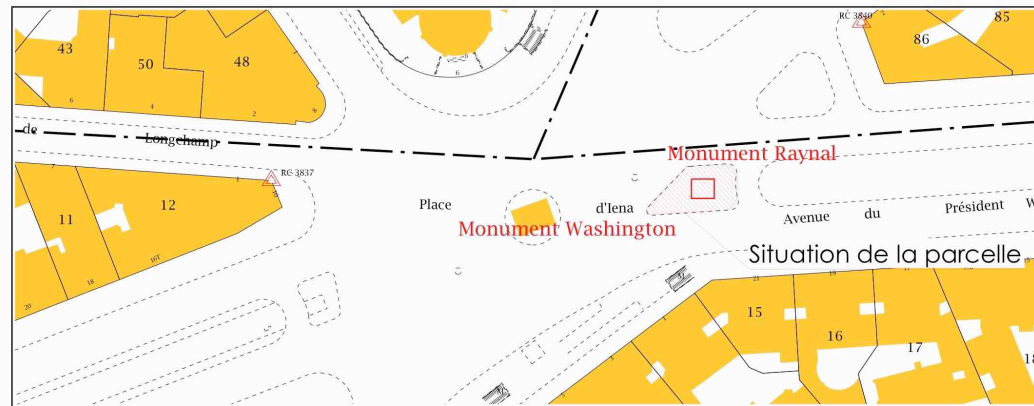

Monument Hommage à L'abbé Raynal

Avenue Du président Wilson, Paris 75016

PHASE
PC
MAITRISE D'OUVRAGE
Société d'Etude Guillaume-Thomas Raynal

VUE
Situation

ECHELLE
DATE
24/01/2016

N

Monument Hommage à L'abbé Raynal

Avenue Du président Wilson, Paris 75016

FACE 1

PHASE
PC

VUE
Face 1

ECHELLE
1:20

DATE
24/01/2016

MAITRISE D'OUVRAGE
Société d'Etude Guillaume-Thomas Raynal

N