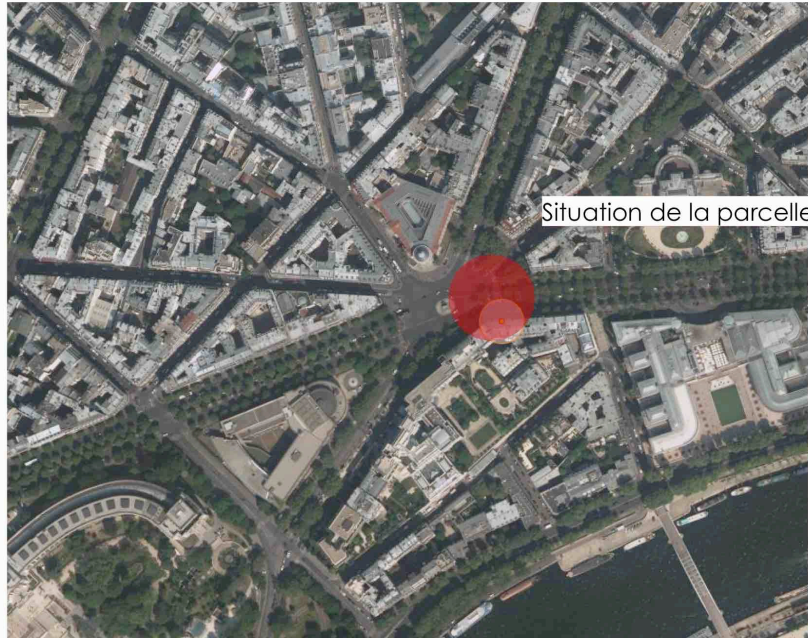

Monument Hommage à L'abbé Raynal

Avenue Du président Wilson, Paris 75016

PHASE
PC
MAITRISE D'OUVRAGE
Société d'Etude Guillaume-Thomas Raynal

VUE
Situation

ECHELLE
DATE
24/01/2016

N

Monument Hommage à L'abbé Raynal

Avenue Du président Wilson, Paris 75016

FACE 1

PHASE
PC

VUE
Face 1

ECHELLE
1:20

DATE
24/01/2016

MAITRISE D'OUVRAGE
Société d'Etude Guillaume-Thomas Raynal

N

Monument Hommage à L'abbé Raynal

Avenue Du président Wilson, Paris 75016

FACE 2

PHASE
PC

VUE
Face 2

ECHELLE
1:20

DATE
24/01/2016

MAITRISE D'OUVRAGE
Société d'Etude Guillaume-Thomas Raynal

N

Monument Hommage à L'abbé Raynal

Avenue Du président Wilson, Paris 75016

FACE 3

PHASE

PC

VUE

Face 3