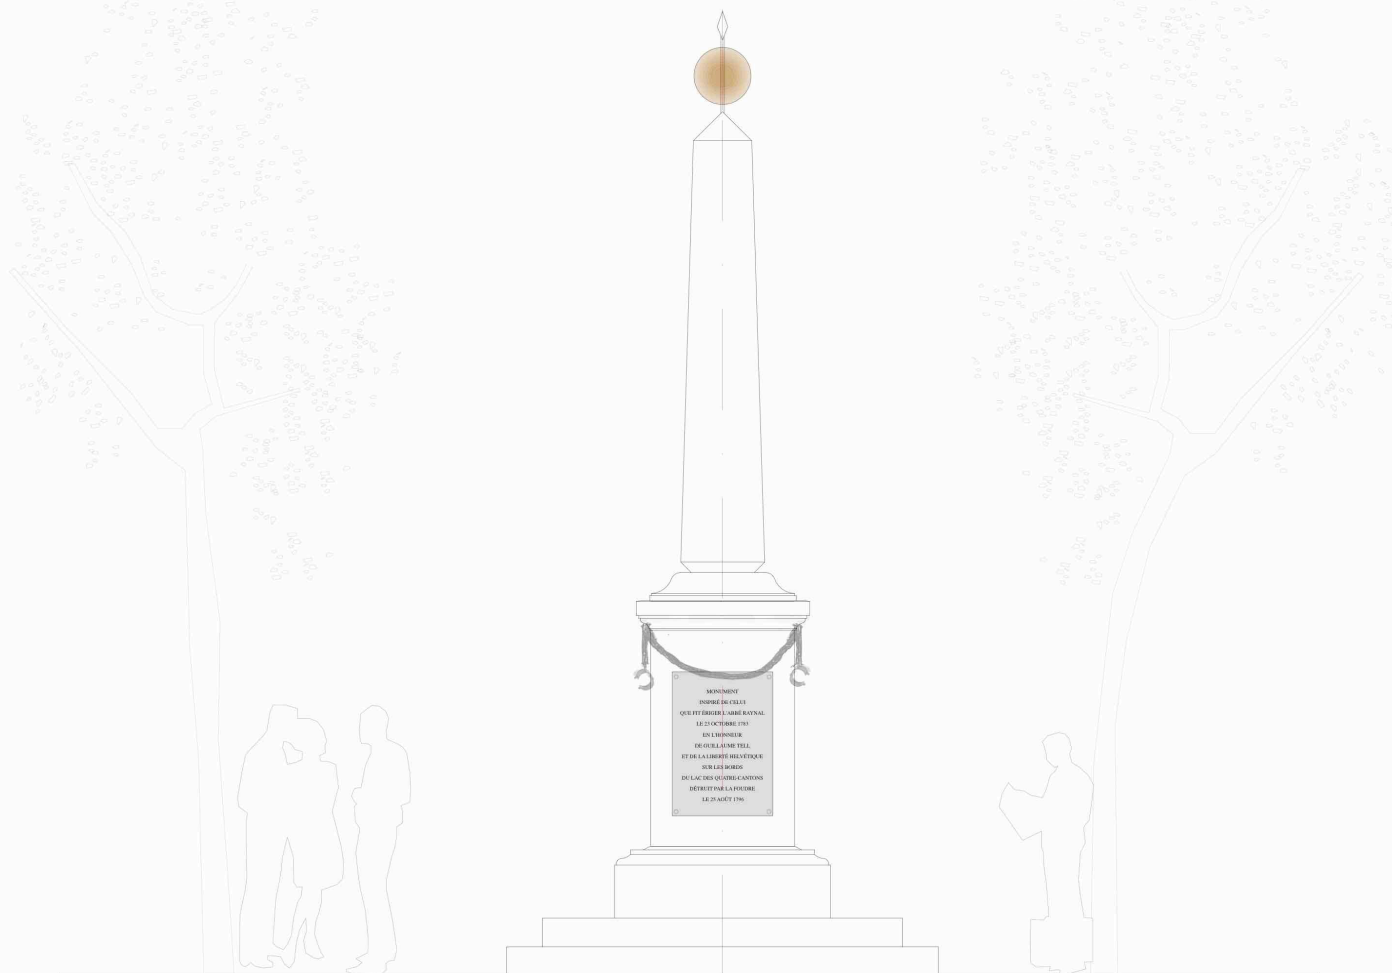

ECHELLE

1:20

DATE

24/01/2016

MAITRISE D'OUVRAGE

Société d'Etude Guillaume-Thomas Raynal

N

Monument Hommage à L'abbé Raynal

Avenue Du président Wilson, Paris 75016

FACE 4

PHASE
PC

VUE
Face 4

ECHELLE
1:20

DATE
24/01/2016

MAITRISE D'OUVRAGE
Société d'Etude Guillaume-Thomas Raynal

N