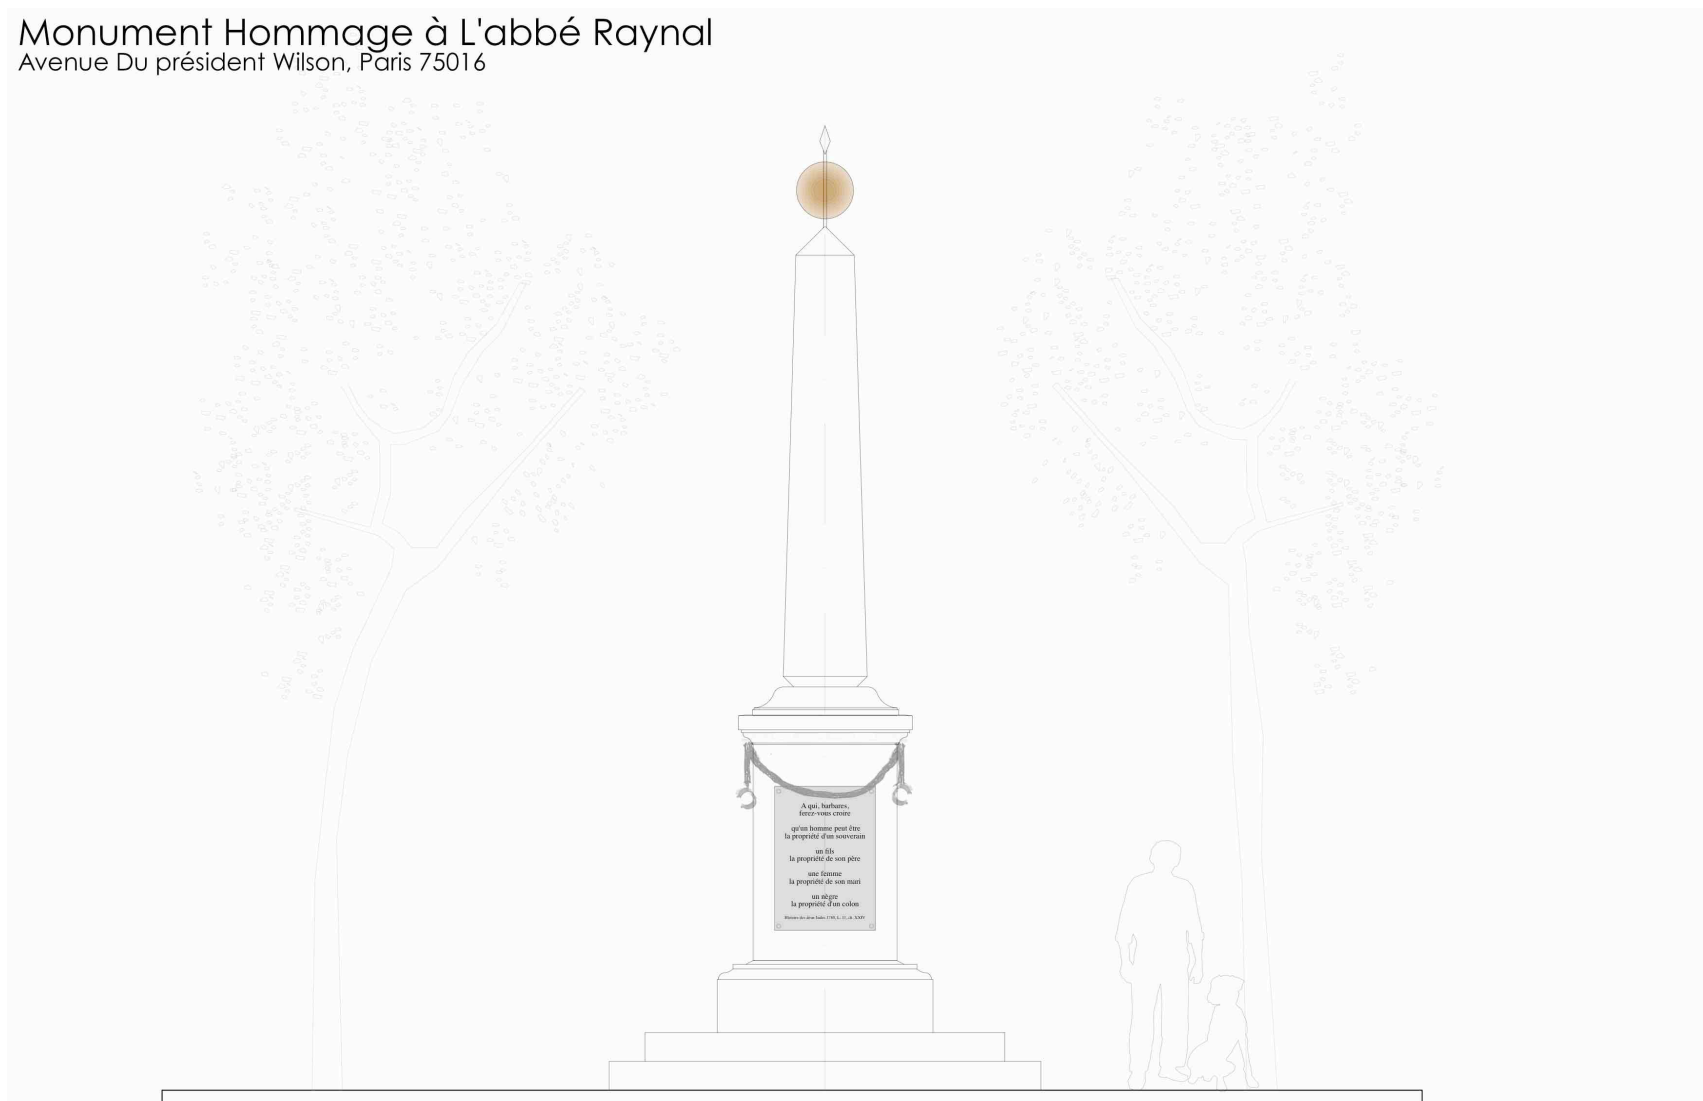

Monument Hommage à L'abbé Raynal

Avenue Du président Wilson, Paris 75016

PHASE
PC
MAITRISE D'OUVRAGE
Société d'Etude Guillaume-Thomas Raynal

VUE
Situation

ECHELLE
DATE
24/01/2016

N

Monument Hommage à L'abbé Raynal

Avenue Du président Wilson, Paris 75016

FACE 1

PHASE
PC

VUE
Face 1

ECHELLE
1:20

DATE
24/01/2016

MAITRISE D'OUVRAGE
Société d'Etude Guillaume-Thomas Raynal

N

Monument Hommage à L'abbé Raynal

Avenue Du président Wilson, Paris 75016

FACE 2

PHASE
PC

VUE
Face 2

ECHELLE
1:20

DATE
24/01/2016

MAITRISE D'OUVRAGE
Société d'Etude Guillaume-Thomas Raynal

N

Monument Hommage à L'abbé Raynal

Avenue Du président Wilson, Paris 75016

FACE 3

PHASE

PC

VUE

Face 3